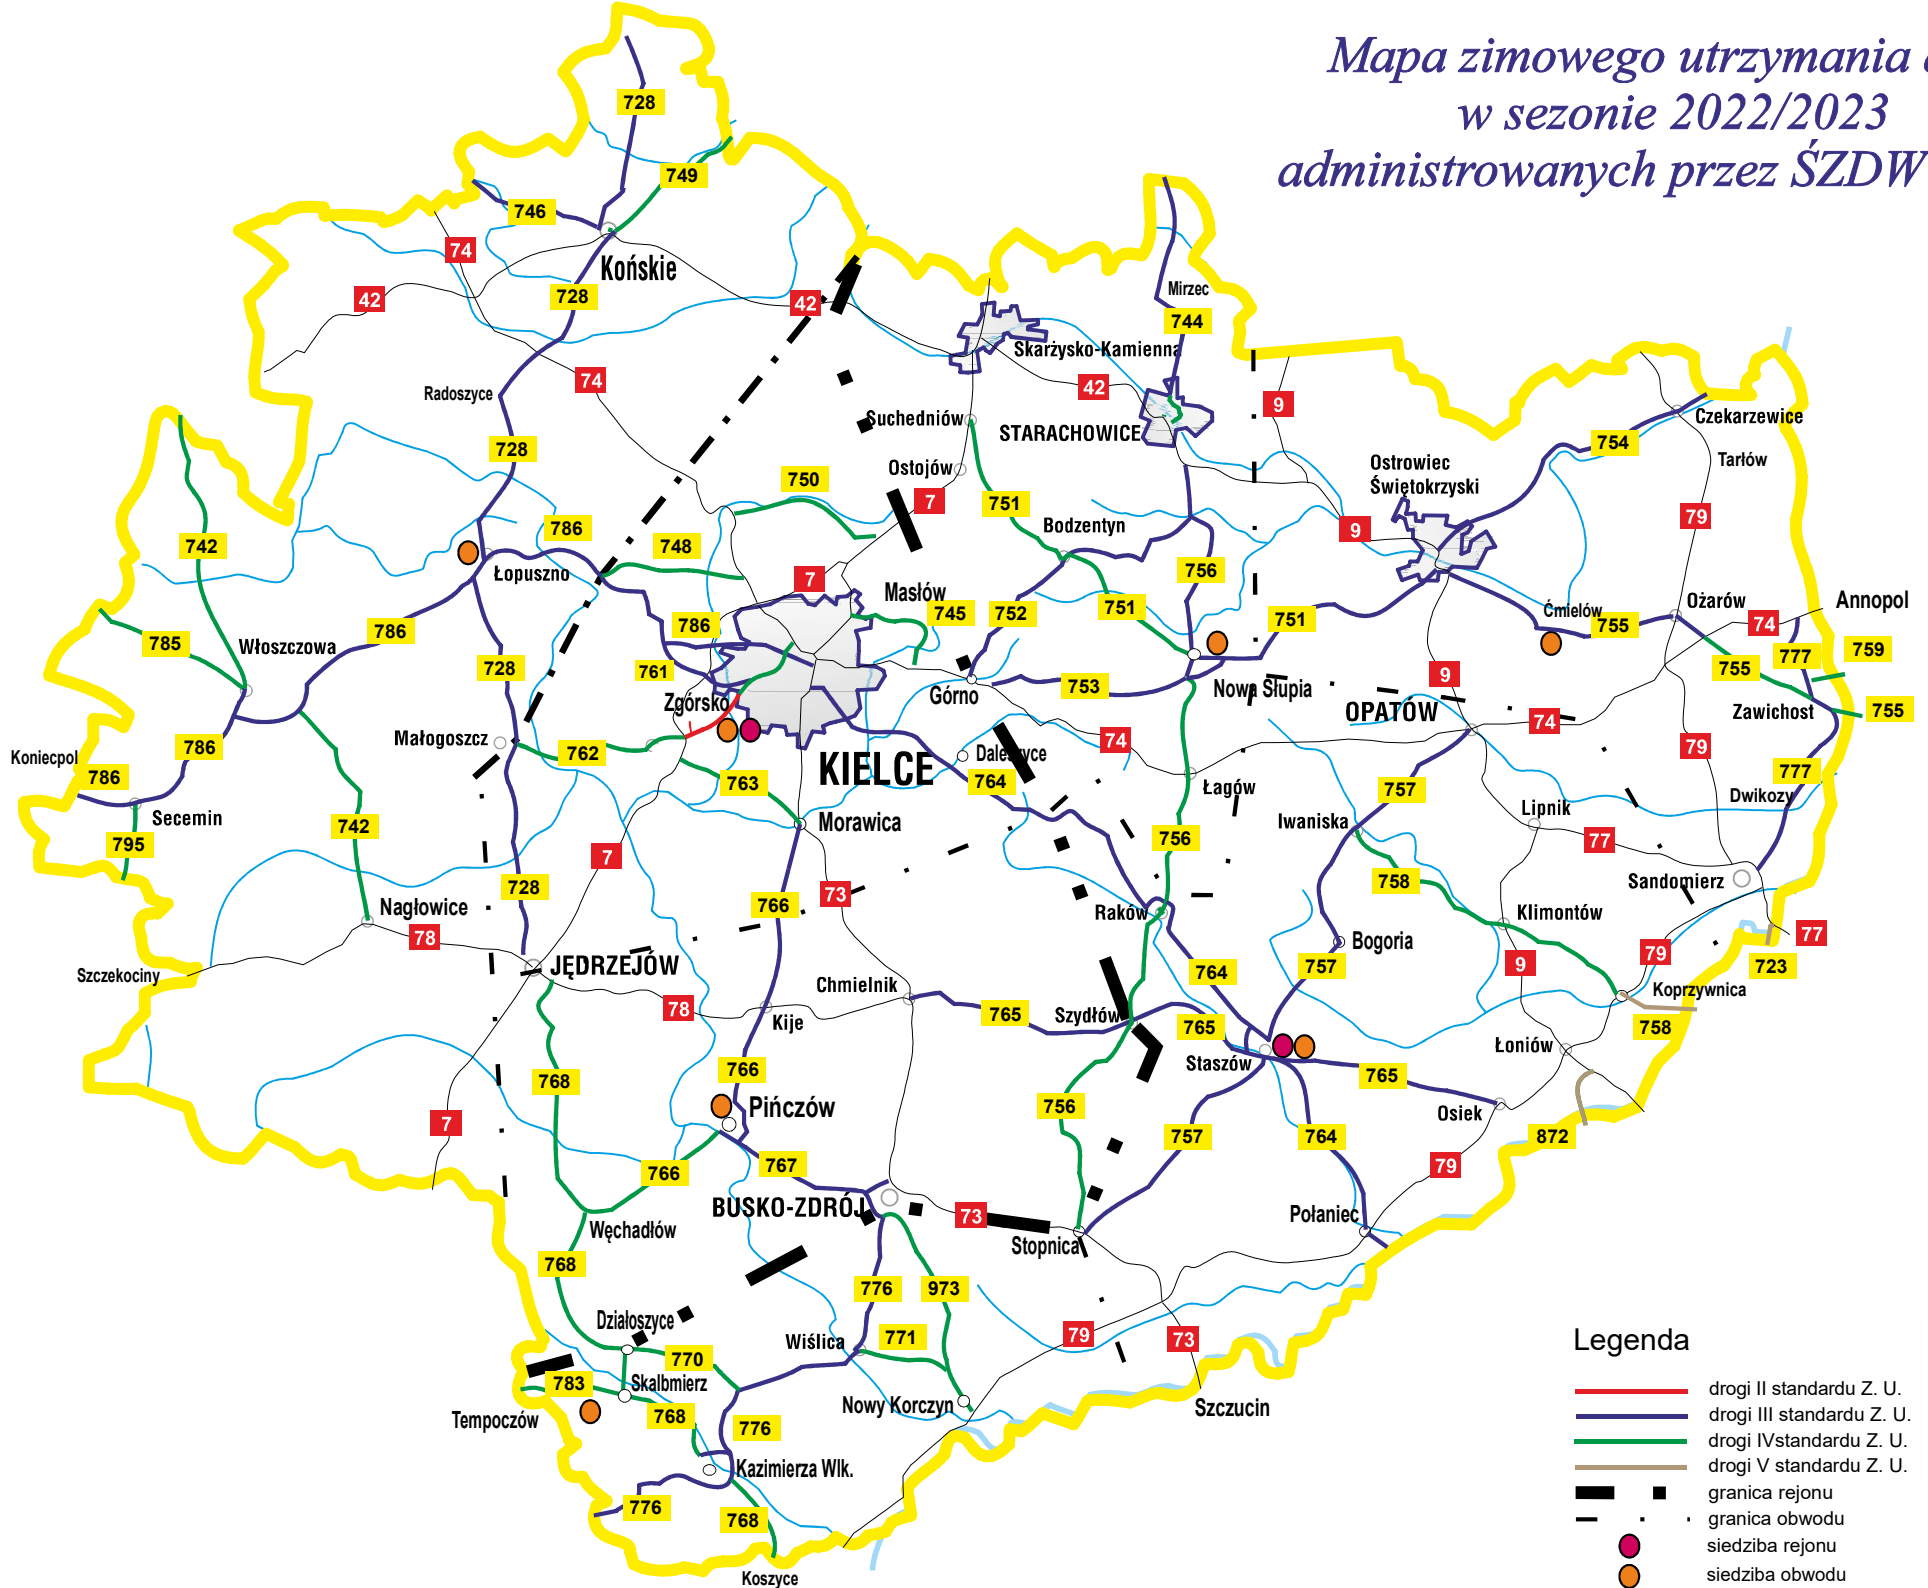

*Mapa zimowego utrzymania dróg  
w sezonie 2022/2023  
administrowanych przez ŚZDW Kielce*

**Legenda**

- drogi II standardu Z. U.
- drogi III standardu Z. U.
- drogi IV standardu Z. U.
- drogi V standardu Z. U.
- granica rejonu
- granica obwodu
- siedziba rejonu
- siedziba obwodu